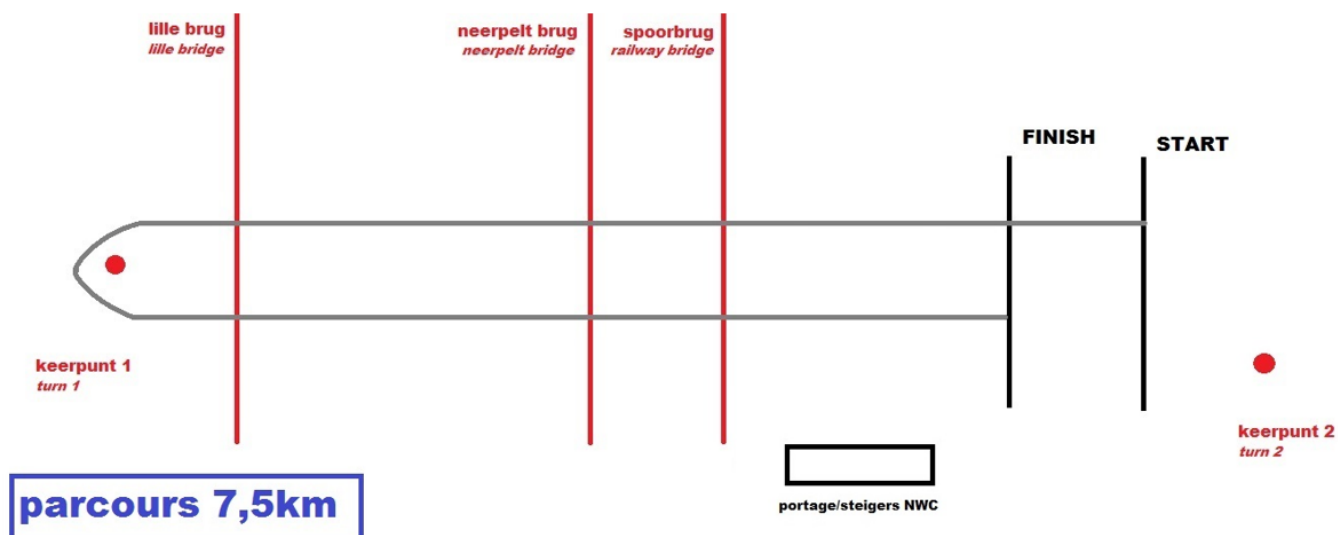

K1 w+m youth 13-14 7,5 km: 1 lap without portages - bleu numbers

31	SMEETS Lyna	DK	2011	NWC	PELT	B
32	OOSTERLYNCK Elisabeth	DK	2011	KKYKC	KORTRIJK	B
33	GRYSPEERDT Lia	DK		KSKZ	ZWEVEGEM	B
34	BRUSSELAERS Lila	DK	2012	NWC	PELT	B
35	LAZOU Alyne	DK		KSKZ	ZWEVEGEM	B
36	LOOMANS Linde	DK	2012	NWC	PELT	B
41	LOOS Vic	HK	2012	KKK	KASTERLEE	B
42	HEIJLIGEN Vince	HK	2011	NWC	PELT	B
43	VERSTRAETE Milan	HK		KSKZ	ZWEVEGEM	B
44	JORDENS Yanto	HK		KCCM	MECHELEN	B
45	VANSANT Robbe	HK	2012	KKK	KASTERLEE	B
46	PEELS Brent	HK	2011	NWC	PELT	B
47	DE WAELE Lucas	HK		HKV	HARELBEKE	B
48	VAN BALLAER Wannas	HK	2012	KKK	KASTERLEE	B
49	VAN DE VELDE Wiebe	HK	2011	KKYKC	KORTRIJK	B
50	DEBONNET Ewann	HK		KSKZ	ZWEVEGEM	B
51	SLUYTS Vic	HK		KCCM	MECHELEN	B

12:05 uur: (M)K1 D+H MIN/PUP 7,5 km: 1 ronde zonder overdragingen - blauwe nummers

(M)K1 w+m youth 8-12 7,5 km: 1 lap without portages - bleu numbers

61	CORTHOUTS Jil	HP	2015	NWC	PELT	B
62	STAALS Wolf	HP	2015	NWC	PELT	B
63	WINTERS Bart	HP	2015	NWC	PELT	B
64	UMANS Ferre	HP	2015	NWC	PELT	B
65	PARKITNY Victoria	DM	2014	NWC	PELT	B
66	BOSMANS Annelien	DM	2014	NWC	PELT	B
67	VERDUYCKT Liene	DM	2015	NWC	PELT	B
68	LAZOU Lotte	DM		KSKZ	ZWEVEGEM	B
69	CREMERS Esmee	DM	2014	NWC	PELT	B
70	ELEN Fleur	DM	2013	NWC	PELT	B
71	GEUNES Eve	DM	2014	NWC	PELT	B
75	VANDAELE Stan	HM	2013	KKYKC	KORTRIJK	B
76	VANHERCK Kobe	HM	2014	NWC	PELT	B
77	VAN GESSEL Milo	HM	2013	KKYKC	KORTRIJK	B
78	WIJNS Tibe	HM	2013	NWC	PELT	B
79	DEMEYERE Dayen	HM		KSKZ	ZWEVEGEM	B