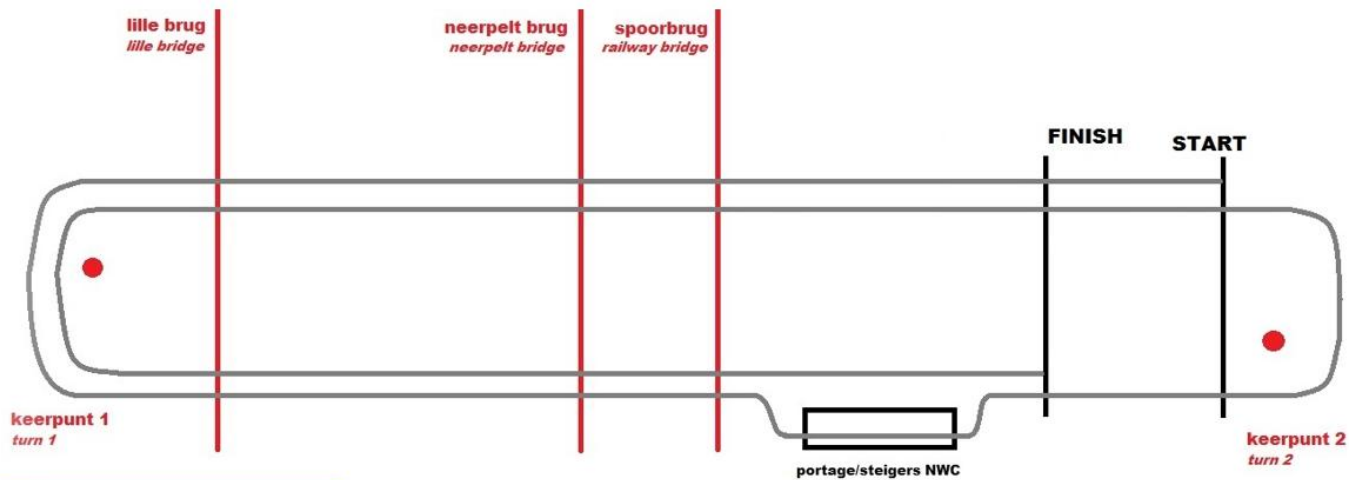

13.50 uur: K1 HEREN SENIOREN/VETERANEN 15,5 km: 2 ronden met 1 overdraging - rode nummers

K1 men seniors/masters 15,5 km: 2 laps with 1 portage - red numbers

1	CORRIJN Dirk	HY		KCCG	GENT	B
4	BAARTSCHEER Roland	HX	1964	WSVPL	NEDERLAND	NL
5	STALMANS Bart	HX	1962	NWC	PELT	B
6	MOYERSOEN Bernard	HX	1962	LKC	LIÈGE	B
9	LOOMANS Gert	HW	1977	NWC	PELT	B
10	BAUVIGNET Quentin	HW		SKC	SENEFFE	B
11	SMIDS Erwin	HW	1975	NWC	PELT	B
14	DE WINTER Alain	HV	1982	KCCM	MECHELEN	B
15	EERDEKENS Wim	HV	1981	NWC	PELT	B
21	VERSCHATSE Maarten	HS	2006	KSKZ	ZWEVEGEM	B
22	SCHULZE Frederik	HS		GKV	GEEL	B
23	VANDEBUSSCHE Palle	HS	2005	KKYKC	KORTRIJK	B
24	KUMS Baud	HS	1996	NWC	PELT	B
25	FEYS Sammy	HS	2000	WKV	VEURNE	B
26	MEERSMANS Tristan	HS	2005	KCCM	MECHELEN	B
27	COX Daan	HS	1997	NWC	PELT	B
28	MARQUES PEREIRA Laurenz	HS		KSKZ	ZWEVEGEM	B
29	MEERSMANS Kilian	HS	2001	KCCM	MECHELEN	B
30	JUTTEN Ward	HS	2000	NWC	PELT	B

parcours 15,5km