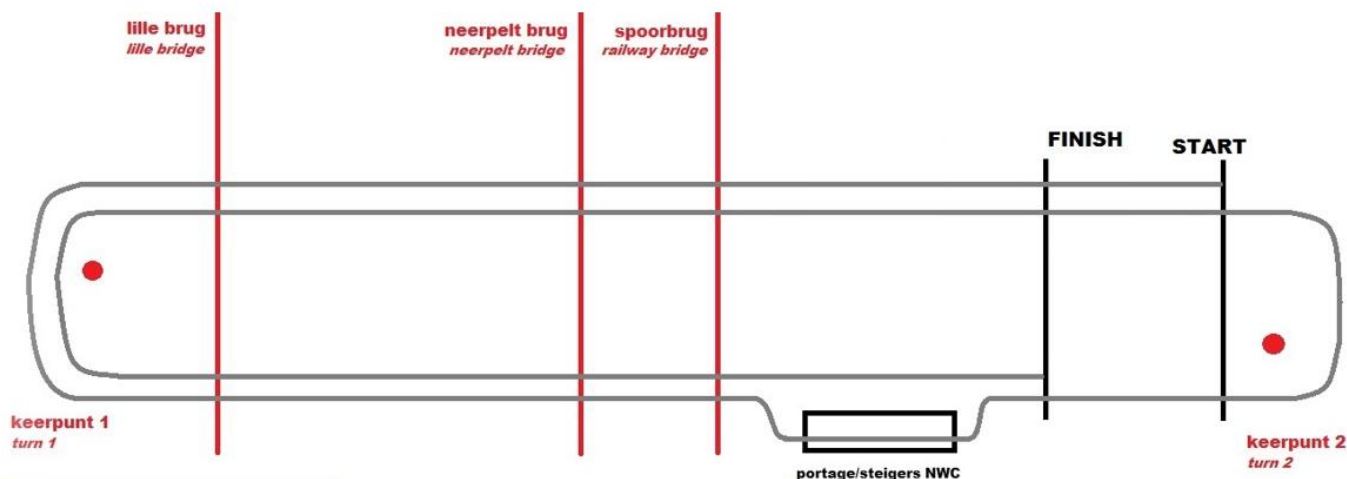

parcours 15,5km